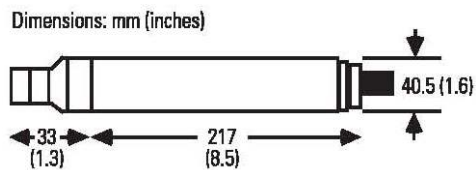

## IST-REESR93 系列Mk3型

用可互换的取景镜头或镜头配件可使R93灵活地应用在各场所中，具体表现在：

- 潜水深度可达200米
- 照明功率从0.7瓦到100瓦
- 抗辐照变色镜头焦距为12-72毫米，光圈f/1.8，具备缩放功能
- 设备观测范围为360°
- 完整的半球观测能力
- 广角观测

所有可互换取景镜头和镜头部分都可与耐辐照R93摄像机相匹配，并且安装简单。要了解更具体的规格说明请看下面数据表：

### 技术规格和性能

摄像机镜头	
直径	40.5毫米
长（不含接头）	217毫米
长（含接头）	250毫米
重量	不含镜头和镜头部分1.25公斤

电气性能（不含取景镜头或镜头部分）	
最大功率	3瓦
机械性能	不锈钢，抗辐照变焦